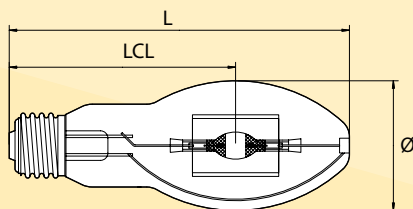

Металлогалогенные лампы

MADE IN GERMANY

Колба дополнительно защищена предохранительным кожухом.

Напряжение при зажигании (kV)	4,0
Положение горения	из60
VE (упаковочная единица) - штук	12

Наименование	Вариант	Мощность лампы (W)	Ток осветительной нагрузки (A)	Световой поток (lm)	Цветовая температура (K)	Срок службы (h)	Ø (mm)	Длина L (mm max.)	LCL (mm)	Значение цветопередачи	Цоколь ⁸	Номер изделия
HIE-P 70 ww E27 cl	прозрачный	70	0,9	5500	3200	15000	55,0	138,0	86,0	2A	E27	223610
HIE-P 70 ww E27 co	матовый	70	0,9	5200	3200	15000	55,0	138,0		2A	E27	223660
HIE-P 70 nw E27 cl	прозрачный	70	0,9	5500	4000	15000	55,0	138,0	86,0	2A	E27	223600 ¹
HIE-P 70 nw E27 co	матовый	70	0,9	5200	4000	15000	55,0	138,0		2A	E27	223650 ¹
HIE-P 100 ww E27 cl	прозрачный	100	1,2	7600	3200	15000	55,0	138,0	86,0	2A	E27	223710
HIE-P 100 ww E27 co	матовый	100	1,2	7200	3200	15000	55,0	138,0		2A	E27	223760 ¹
HIE-P 100 nw E27 cl	прозрачный	100	1,2	8100	4000	15000	55,0	138,0	86,0	2A	E27	223700 ¹
HIE-P 100 nw E27 co	матовый	100	1,2	7600	4000	15000	55,0	138,0		2A	E27	223750 ¹
HIE-P 150 ww E27 cl	прозрачный	150	1,8	13300	3200	15000	55,0	138,0	86,0	2A	E27	223810
HIE-P 150 ww E27 co	матовый	150	1,8	12800	3200	15000	55,0	138,0		2A	E27	223860
HIE-P 150 nw E27 cl	прозрачный	150	1,8	12300	4000	15000	55,0	138,0	86,0	2A	E27	223800 ¹
HIE-P 150 nw E27 co	матовый	150	1,8	11700	4000	15000	55,0	138,0		2A	E27	223850 ¹
HIE-P 250 nw E40 co	матовый	250	3,0	22000	4200	8000	90,0	226,0		2A	E40	223951 ¹
HIE-P 250 dw E40 co	матовый	250	3,0	18000	5200	8000	90,0	226,0		1A	E40	223971
HIE-P 400 nw E40 co	матовый	400	4,0	37000 ⁹	4200	8000	120,0	290,0		2A	E40	223051
HIE-P 400 dw E40 co	матовый	400	4,0	30000 ⁹	5200	8000	120,0	290,0		1A	E40	223071