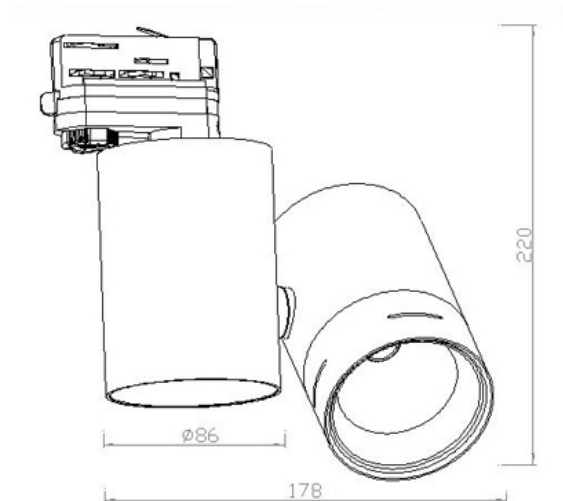

MOD

В светильниках MOD применяются светодиоды последнего поколения компании BRIDGELUX (USA), обеспечивающие высокую цветопередачу, экономичность и световой поток (1235 Lm-3000K, 1440 Lm-4000K). Корпус светильника окрашен порошковой краской, изготовлен из литого алюминия, обеспечивающего небольшой вес и долгий срок использования. Оптическая часть состоит из фасетчатого V.M. рефлектора с металлическим напылением и обеспечивает минимальные потери светового потока. Пассивная система охлаждения полноценно обеспечивает оптимальную работу LED модуля. Светильник MOD является идеальной заменой светильника с галогенной лампой 75 ватт. Рекомендуется для акцентного освещения торговых площадей, бутиков, салонов.

Мощность LED/светильника: 15W/16,95W*

Напряжение: AC 110 -230 V

Класс защиты : III

Блок питания (драйвер): Eaglerise 500mA

*Источник света: светодиодный модуль
BRIDGELUX BXRA-30E1200/BXRA-40E1350*

Цоколь: ceramic PCB

Световой поток (min): 960-1080Lm*

Индекс цветопередачи CRI: 85

Угол формирования светового пучка: 18°*

Степень защиты: IP 20

Тип монтажа: трековая система

Габариты: 86x178x220 мм

Вес: 1,100 кг